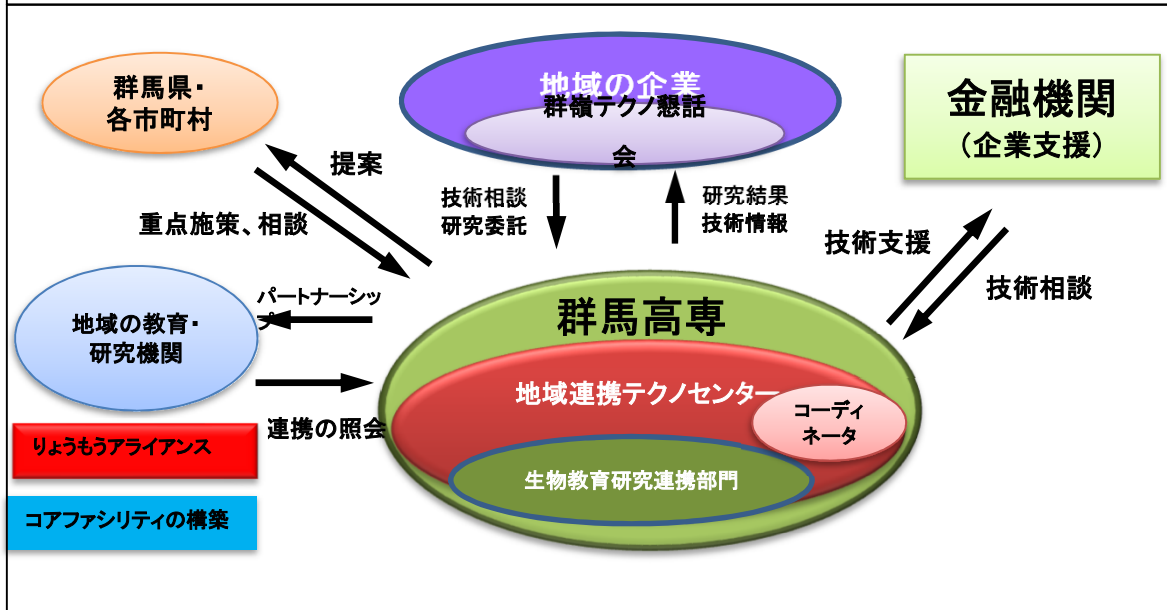

ブースNo.	企業名
H-6	<b>群馬工業高等専門学校</b>

**技術相談、出前セミナーの相談を受付けております。  
お気軽にご連絡ください！**

群馬高専は地域連携テクノセンターを有し、地域と連携して新技術の開発、新素材の創生、新システムの構築等に挑戦しています。

また、本センターでは、群馬高専の知的資源及びセンター保有の最先端機器を最大限に活用し、地域産業の発展に貢献します。技術相談や出前セミナーは随時受付けておりますので、ぜひご相談ください。

### 群馬高専地域連携テクノセンターと連携体制